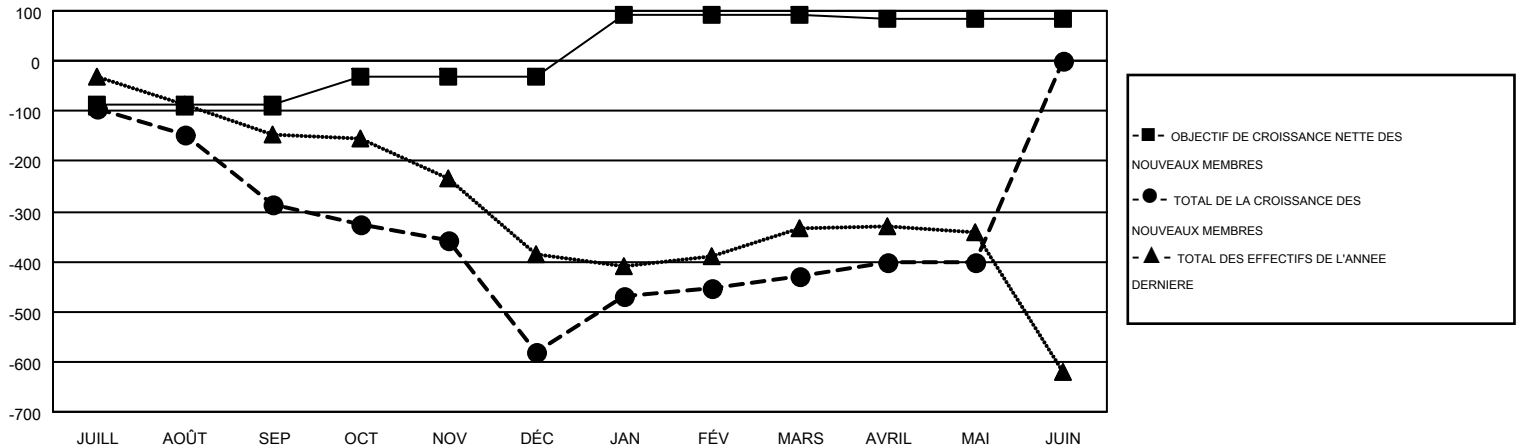

BUTS ET MEMBRES REELS - CUMULATIF

CLUBS RADIES: 11	711 CLUBS OF 1226 ONT AJOUTE 1 OU PLUSIEURS NOUVEAUX MEMBRES	DISTRIBUTION PAR SEXE
		HOMME 20,572 (77.41%)
		FEMME 6,003 (22.59%)
MEMBRES RADIES	CLIQUEZ ICI POUR LES INFORMATIONS CUMULATIVES SUR LES EFFECTIFS	NOMBRE TOTAL DE MEMBRES 619
DECEDE 265		D'UNITÉS FAMILIALES
CLUB ANNULÉ 17		MEMBRES DE FAMILLE QUI RÉGLEMENT LA MOITIÉ DES COTISATIONS 312
AUTRE 1,839		
TOTAL 2,121