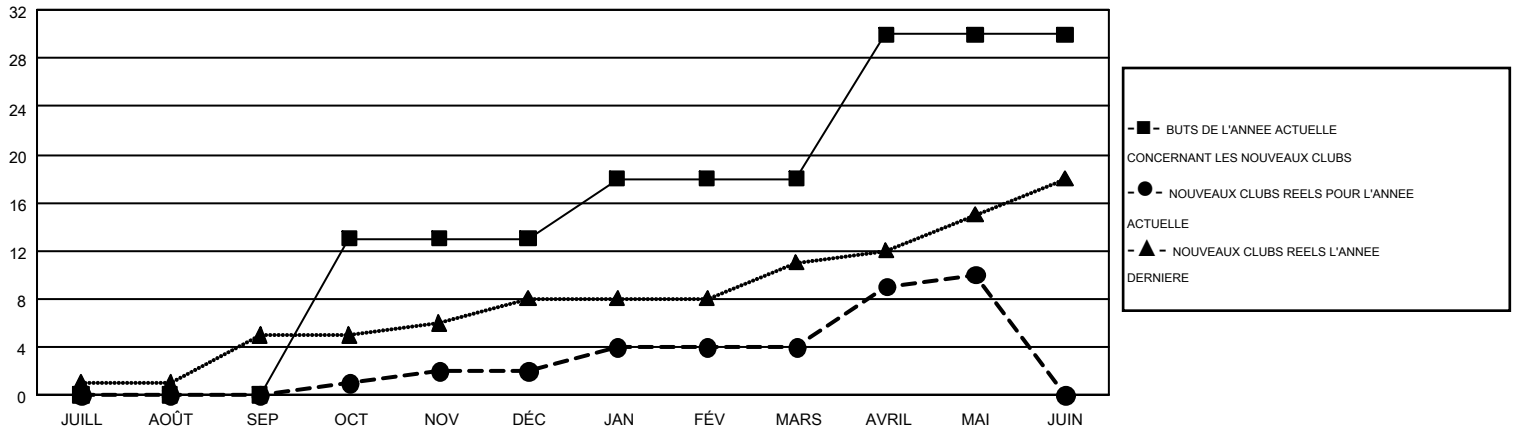

GMT MONTHLY MEMBERSHIP PROGRESS REPORT

Results as of: 5/31/2017

Multiple District 103

LOCATION: FRANCE

GMT: JEAN-JACQUES STOFFEL-MUNCK

RC EME 4

Clubs				Membres			
RESULTATS POUR 2016-2017				RESULTATS POUR 2016-2017			
TRIMESTRE	BUT CONCERNANT LES NOUVEAUX CLUBS	NOUVEAUX CLUBS	CLUBS ANNULÉS	TRIMESTRE	OBJECTIF DE CROISSANCE NETTE DES NOUVEAUX MEMBRES (excluant les membres réintégrés ou transférés)	TOTAL DE LA CROISSANCE DES NOUVEAUX MEMBRES (excluant les membres réintégrés ou transférés)	TOTAL DES MEMBRES RADIES (y compris les transferts)
JUILL/AOÛT/SEP	0	0	8	JUILL/AOÛT/SEP	-89	254	539
OCT/NOV/DÉC	13	2	1	OCT/NOV/DÉC	57	403	698
JAN/FÉV/MARS	5	2	0	JAN/FÉV/MARS	124	653	504
AVRIL/MAI/JUIN	12	6	2	AVRIL/MAI/JUIN	-9	410	380

BUTS ET NOUVEAUX CLUBS REELS - CUMULATIF